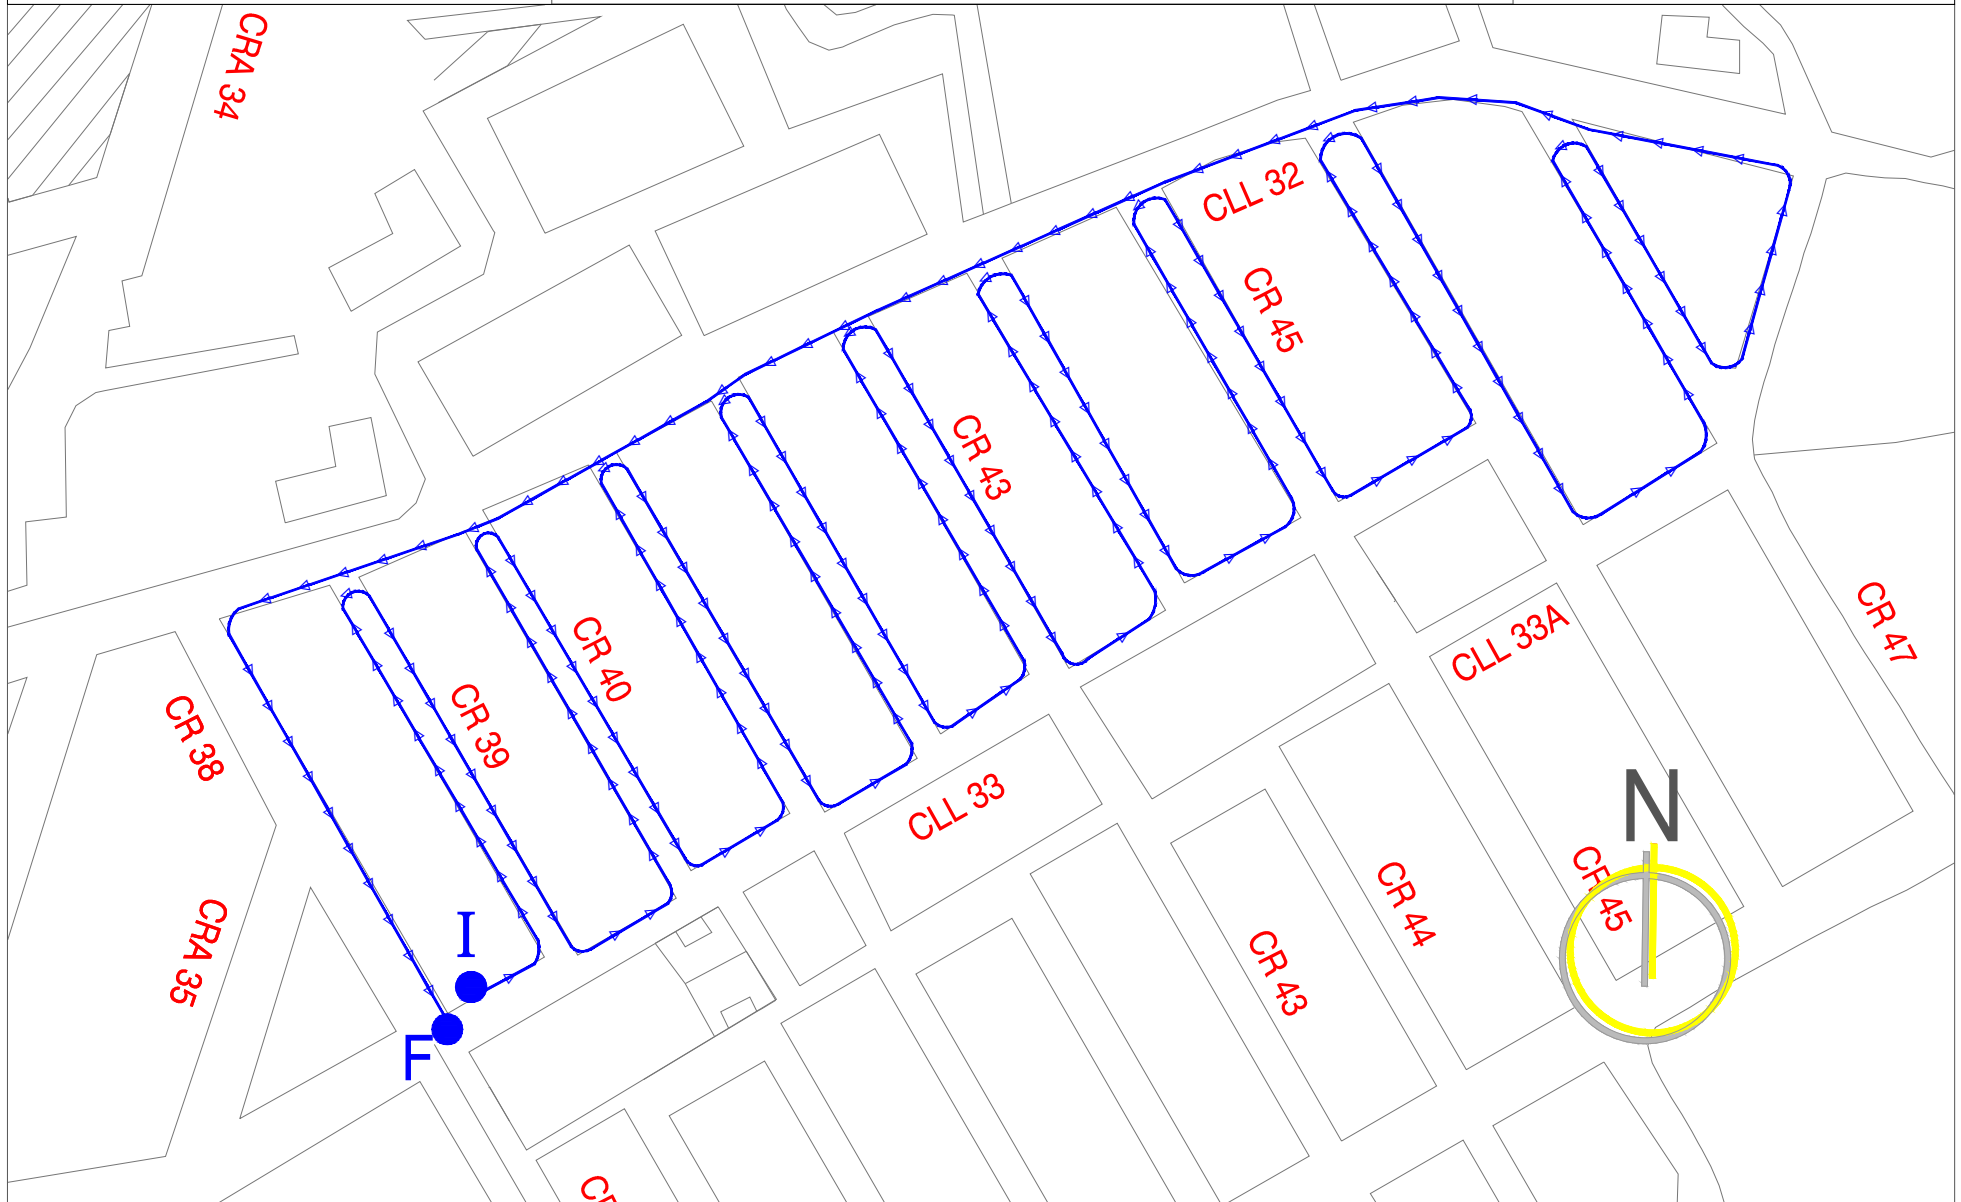

PLANO MICRORUTA DE BARRIDO
F-BLAP-006

Version: 01

Fecha: Enero 22 de 2013

MICRORUTA : 301	HORARIOS : 06 A 14 HR	FECHA DE CREACIÓN : NOVIEMBRE 2010
INICIO : CALLE 33 CON CARRERA 38	FRECUENCIA : MIERCOLES Y SABADO	FECHA DE MODIFICACIÓN : NOVIEMBRE 2011
FIN : CALLE 33 CON CARRERA 38	Nº DE OPERARIOS : 1	OBSERVACIONES :
DISTANCIA : 2920	PARQUES O ZONAS VERDES :	