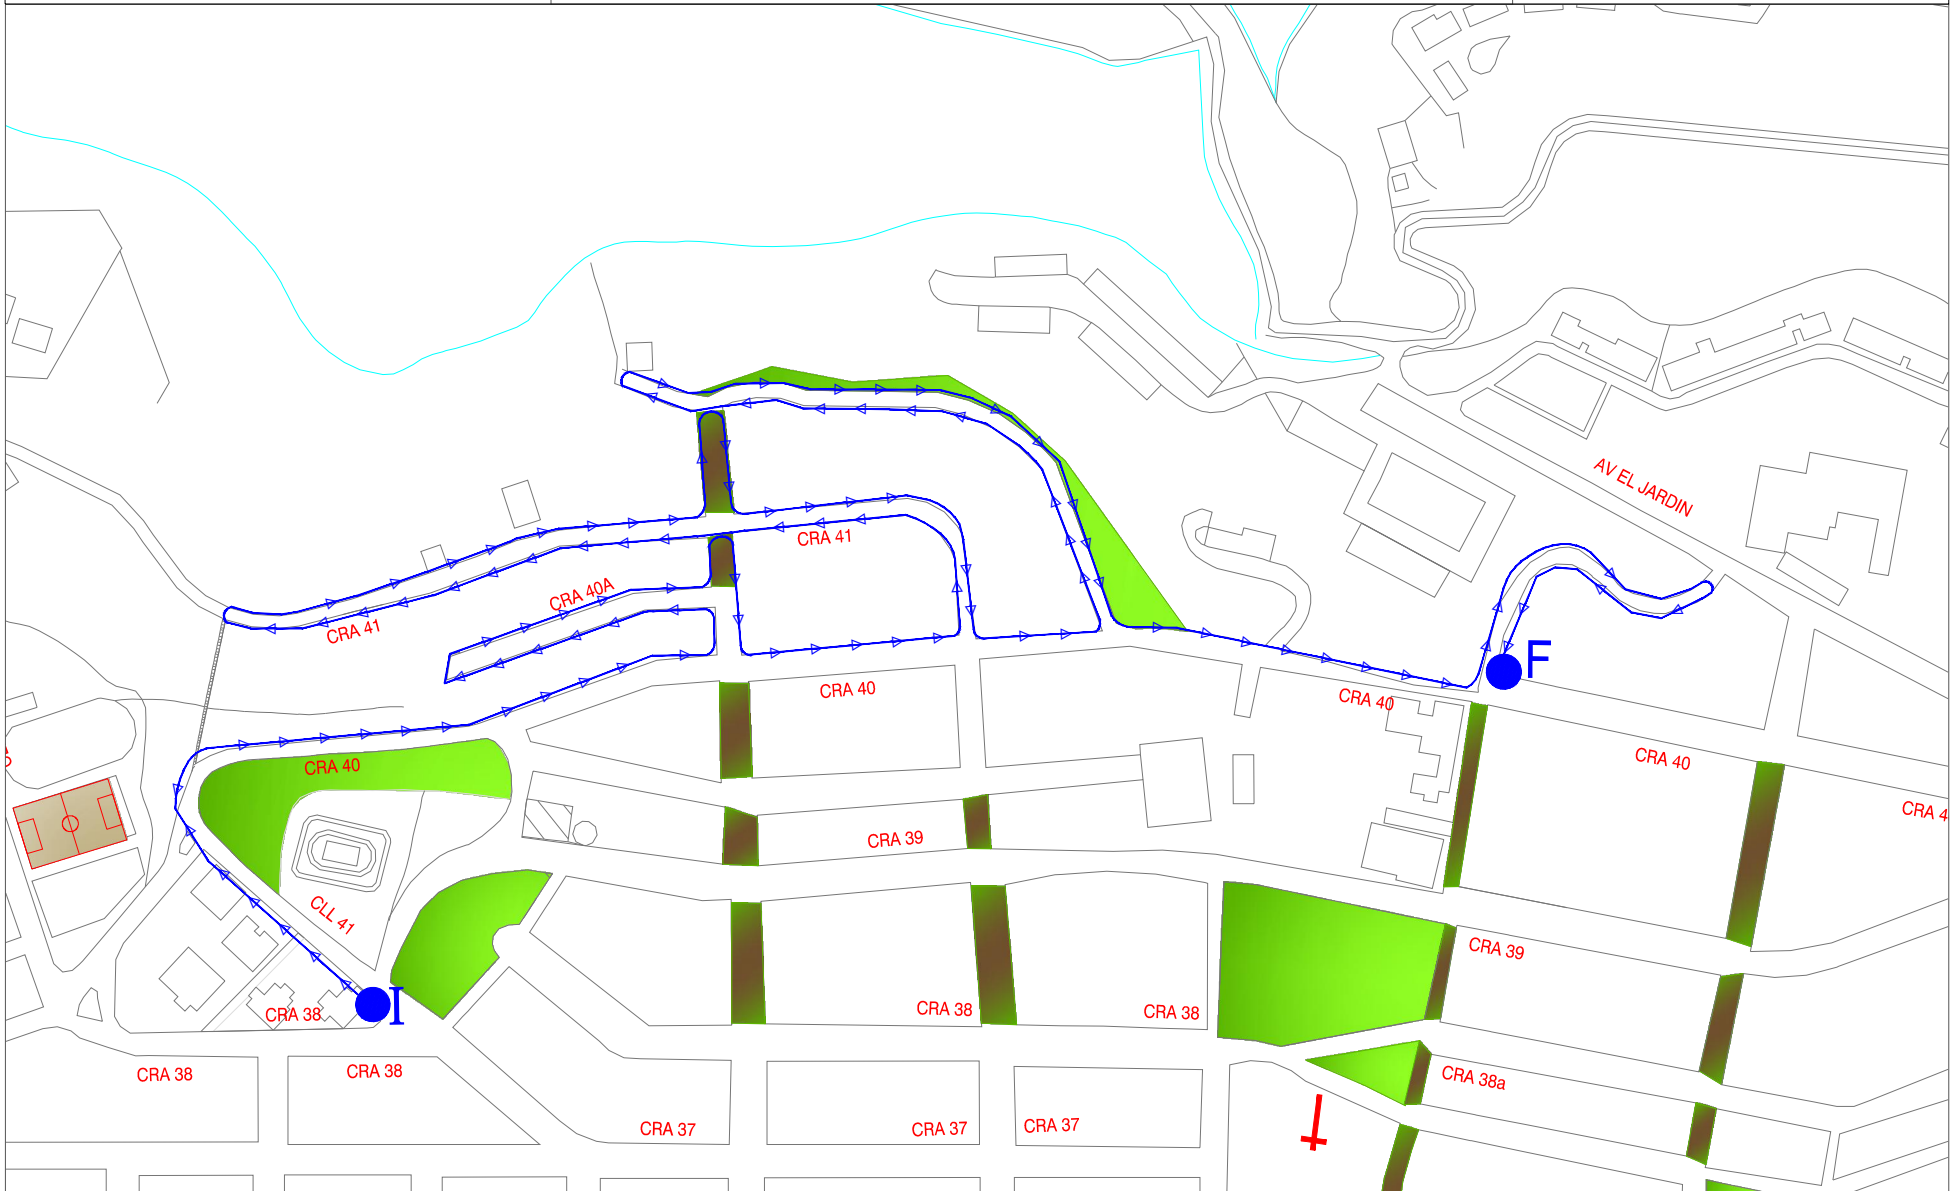

**PLANO MICRORUTA DE BARRIDO
F-BLAP-006**

Version: 01

Fecha: Enero 22 de 2013

MICRORUTA : 306	HORARIOS : 06 A 14 HR	FECHA DE CREACIÓN : NOVIEMBRE 2010
INICIO : CALLE 41 CON CARRERA 38	FRECUENCIA : MIERCOLES Y SABADO	FECHA DE MODIFICACIÓN : NOVIEMBRE 2011
FIN : CARRERA 40 CON CALLE 46	Nº DE OPERARIOS : 1	OBSERVACIONES : SE INCLUYE PARQUE
DISTANCIA : 4723	PARQUES O ZONAS VERDES : PARQUE LA LOMA	