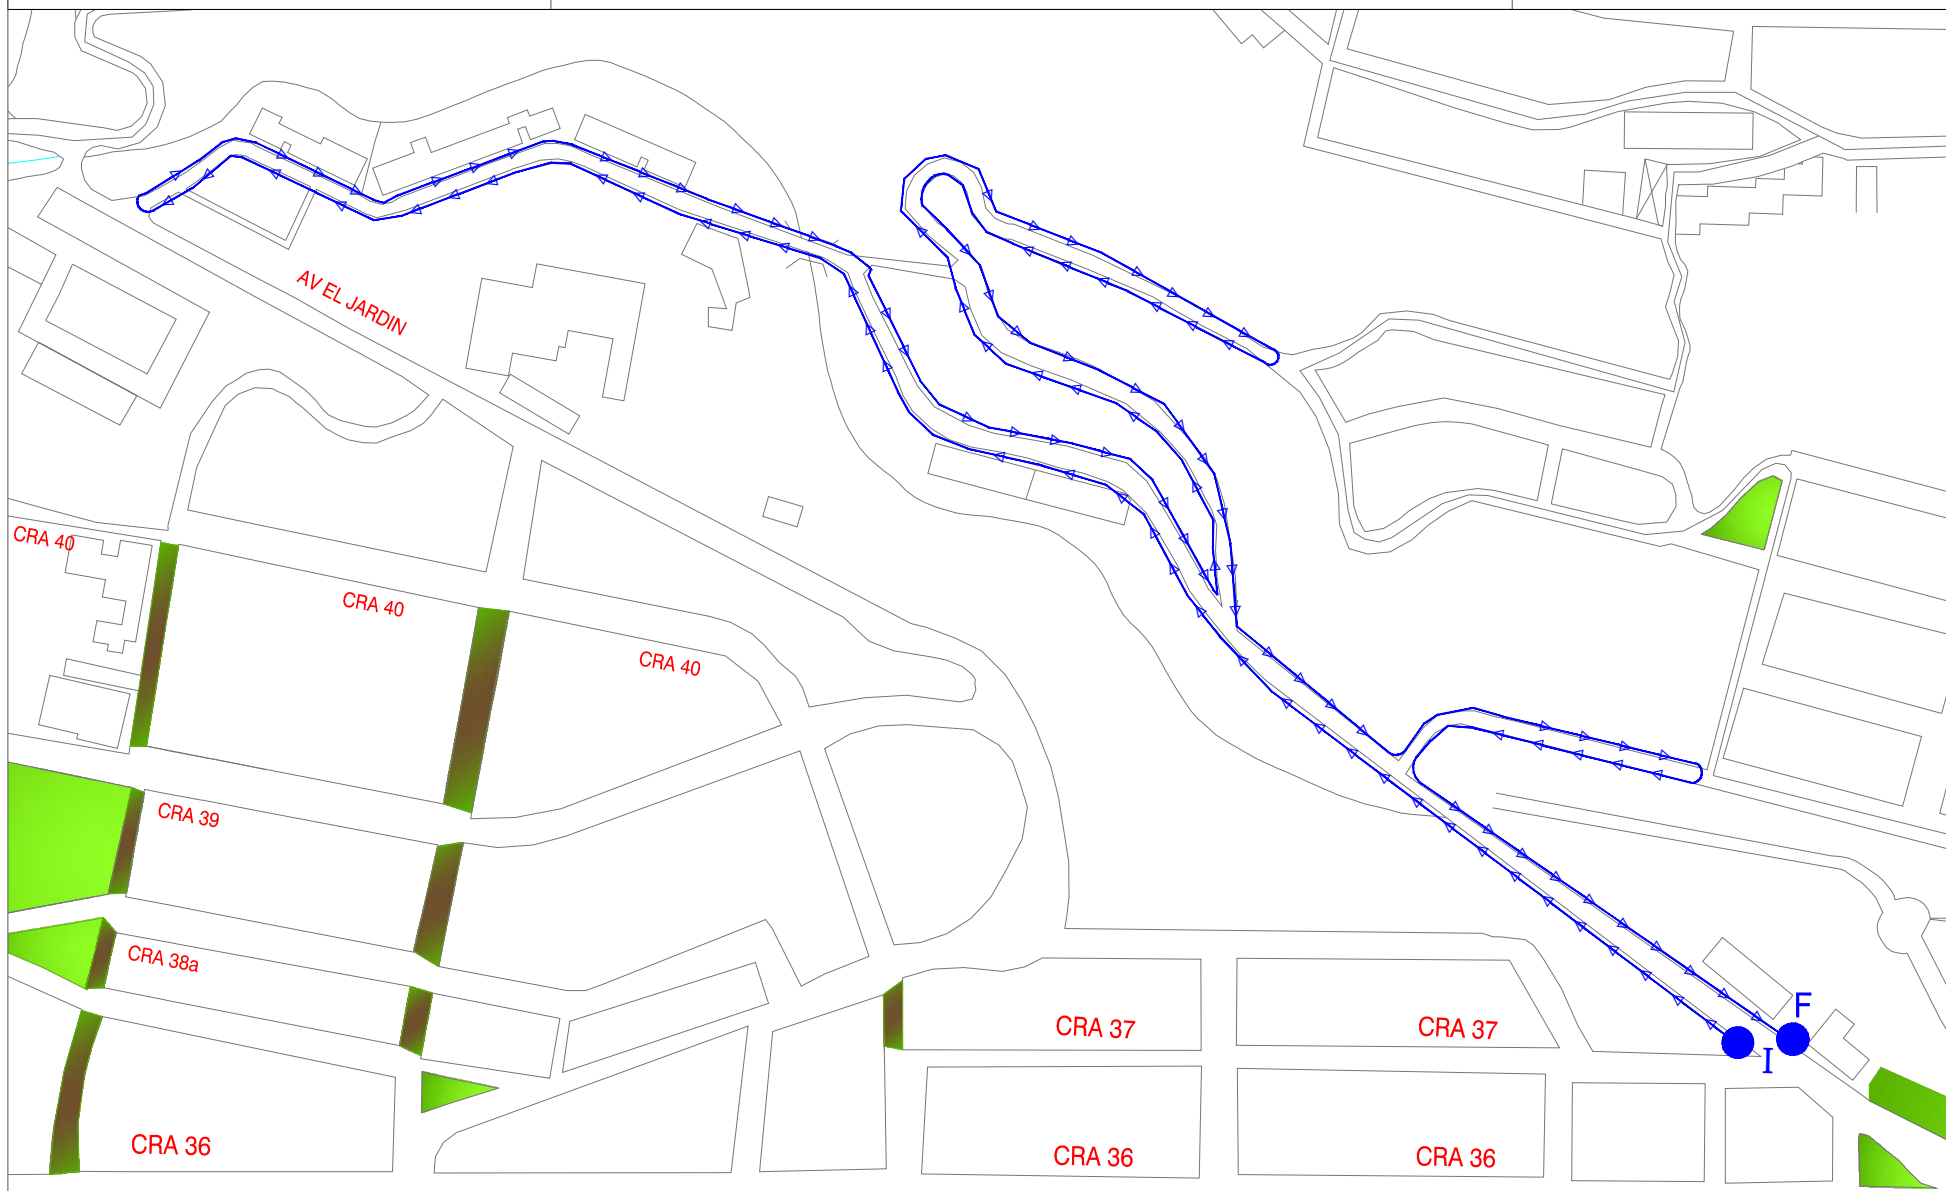

PLANO MICRORUTA DE BARRIDO  
F-BLAP-006

Version: 01

Fecha: Enero 22 de 2013

MICRORUTA : 311	HORARIOS : 06 A 14 HR	FECHA DE CREACIÓN : NOVIEMBRE 2010
INICIO : AV JARDIN CON CARRERA 37	FRECUENCIA : MIERCOLES Y SABADO	FECHA DE MODIFICACIÓN : NOVIEMBRE 2011
FIN : AV JARDIN CON CARRERA 17	Nº DE OPERARIOS : 1	OBSERVACIONES :
DISTANCIA : 3190	PARQUES O ZONAS VERDES :	