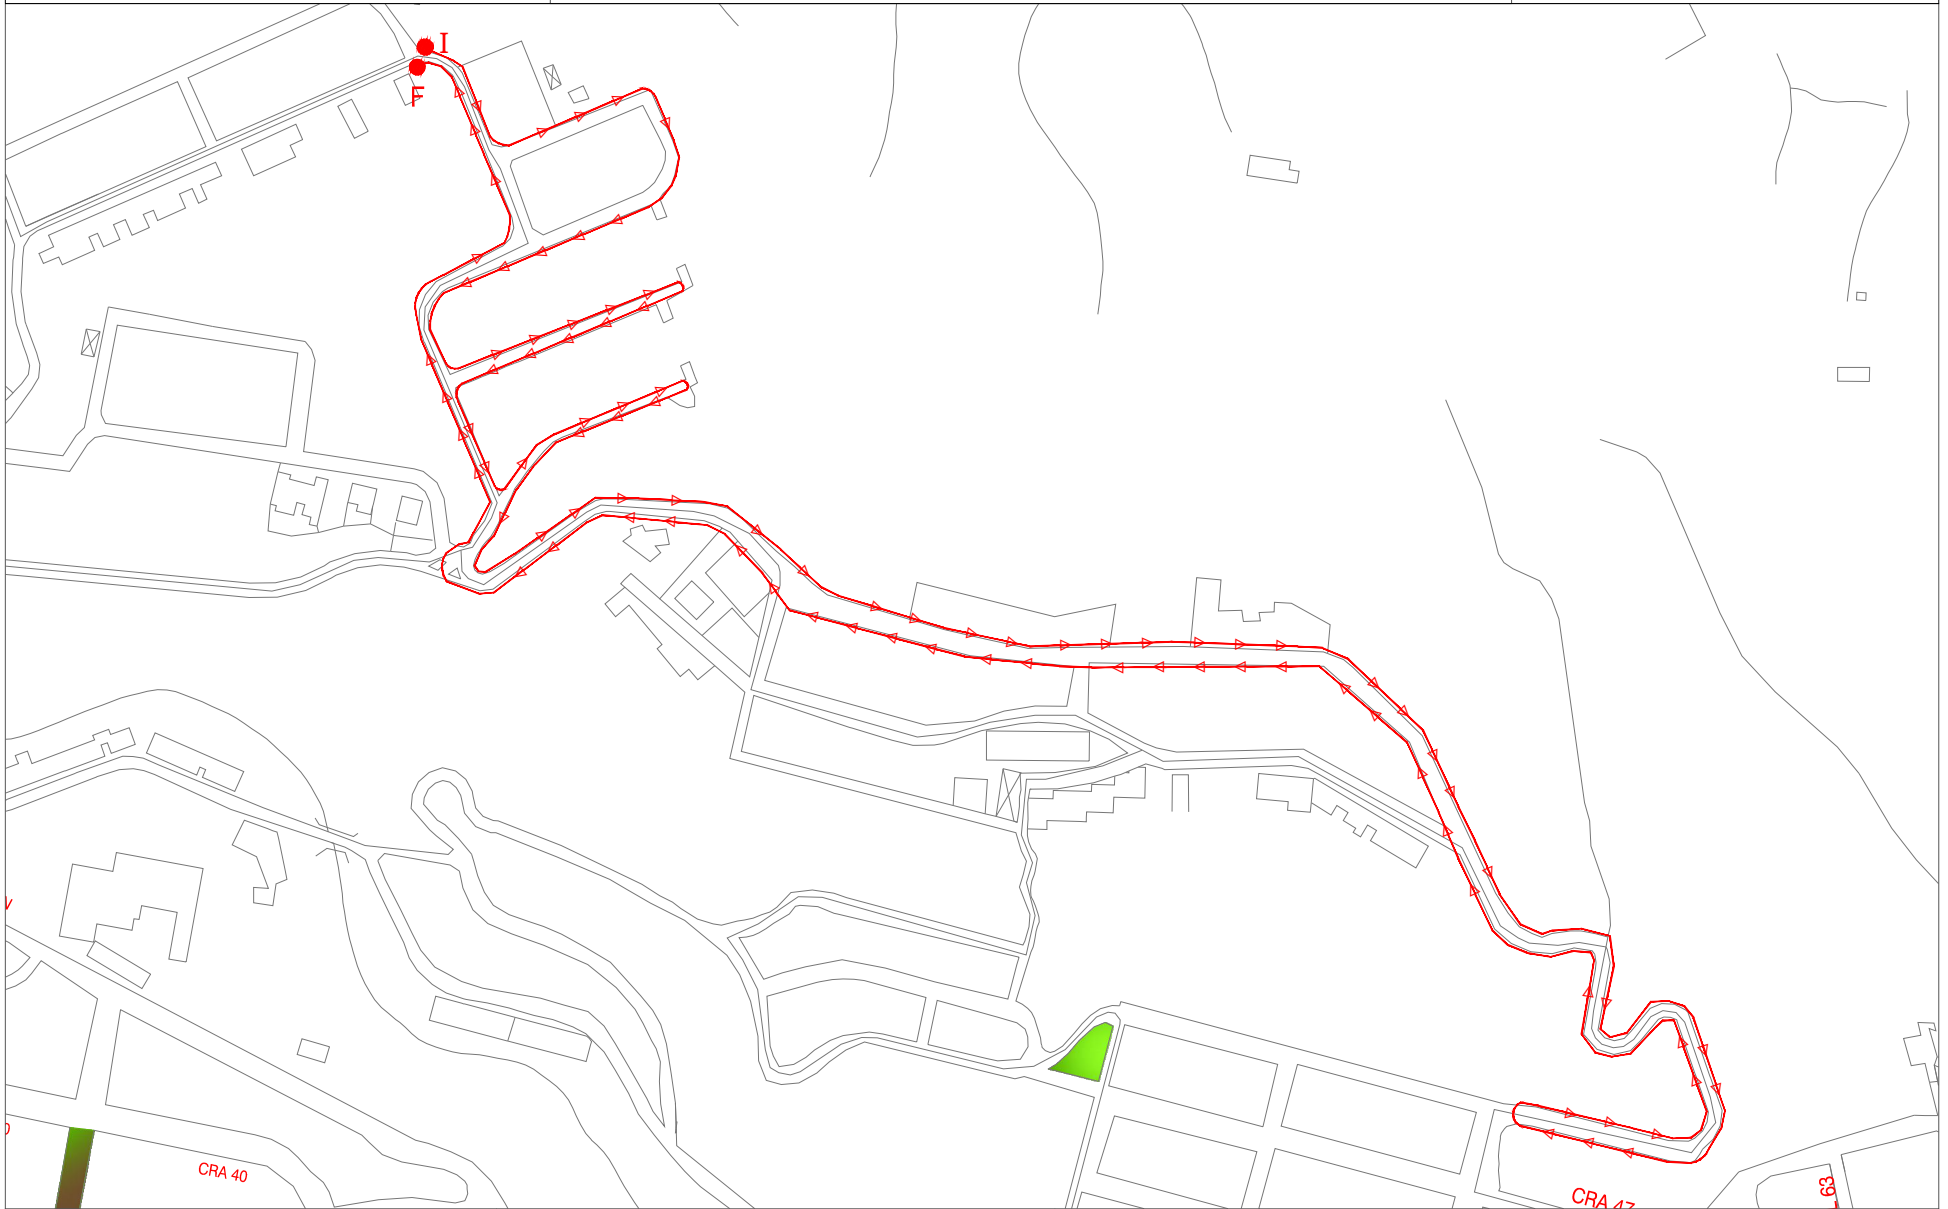

**PLANO MICRORUTA DE BARRIDO
F-BLAP-006**

Version: 01

Fecha: Enero 22 de 2013

MICRORUTA : 313	HORARIOS : 06 A 14 HR	FECHA DE CREACIÓN : NOVIEMBRE 2010
INICIO : CALLE 52 CON CARRERA 35	FRECUENCIA : MIERCOLES Y SABADO	FECHA DE MODIFICACIÓN : NOVIEMBRE 2011
FIN : CALLE 52 CON CARRERA 35	Nº DE OPERARIOS : 1	OBSERVACIONES :
DISTANCIA : 3770	PARQUES O ZONAS VERDES :	