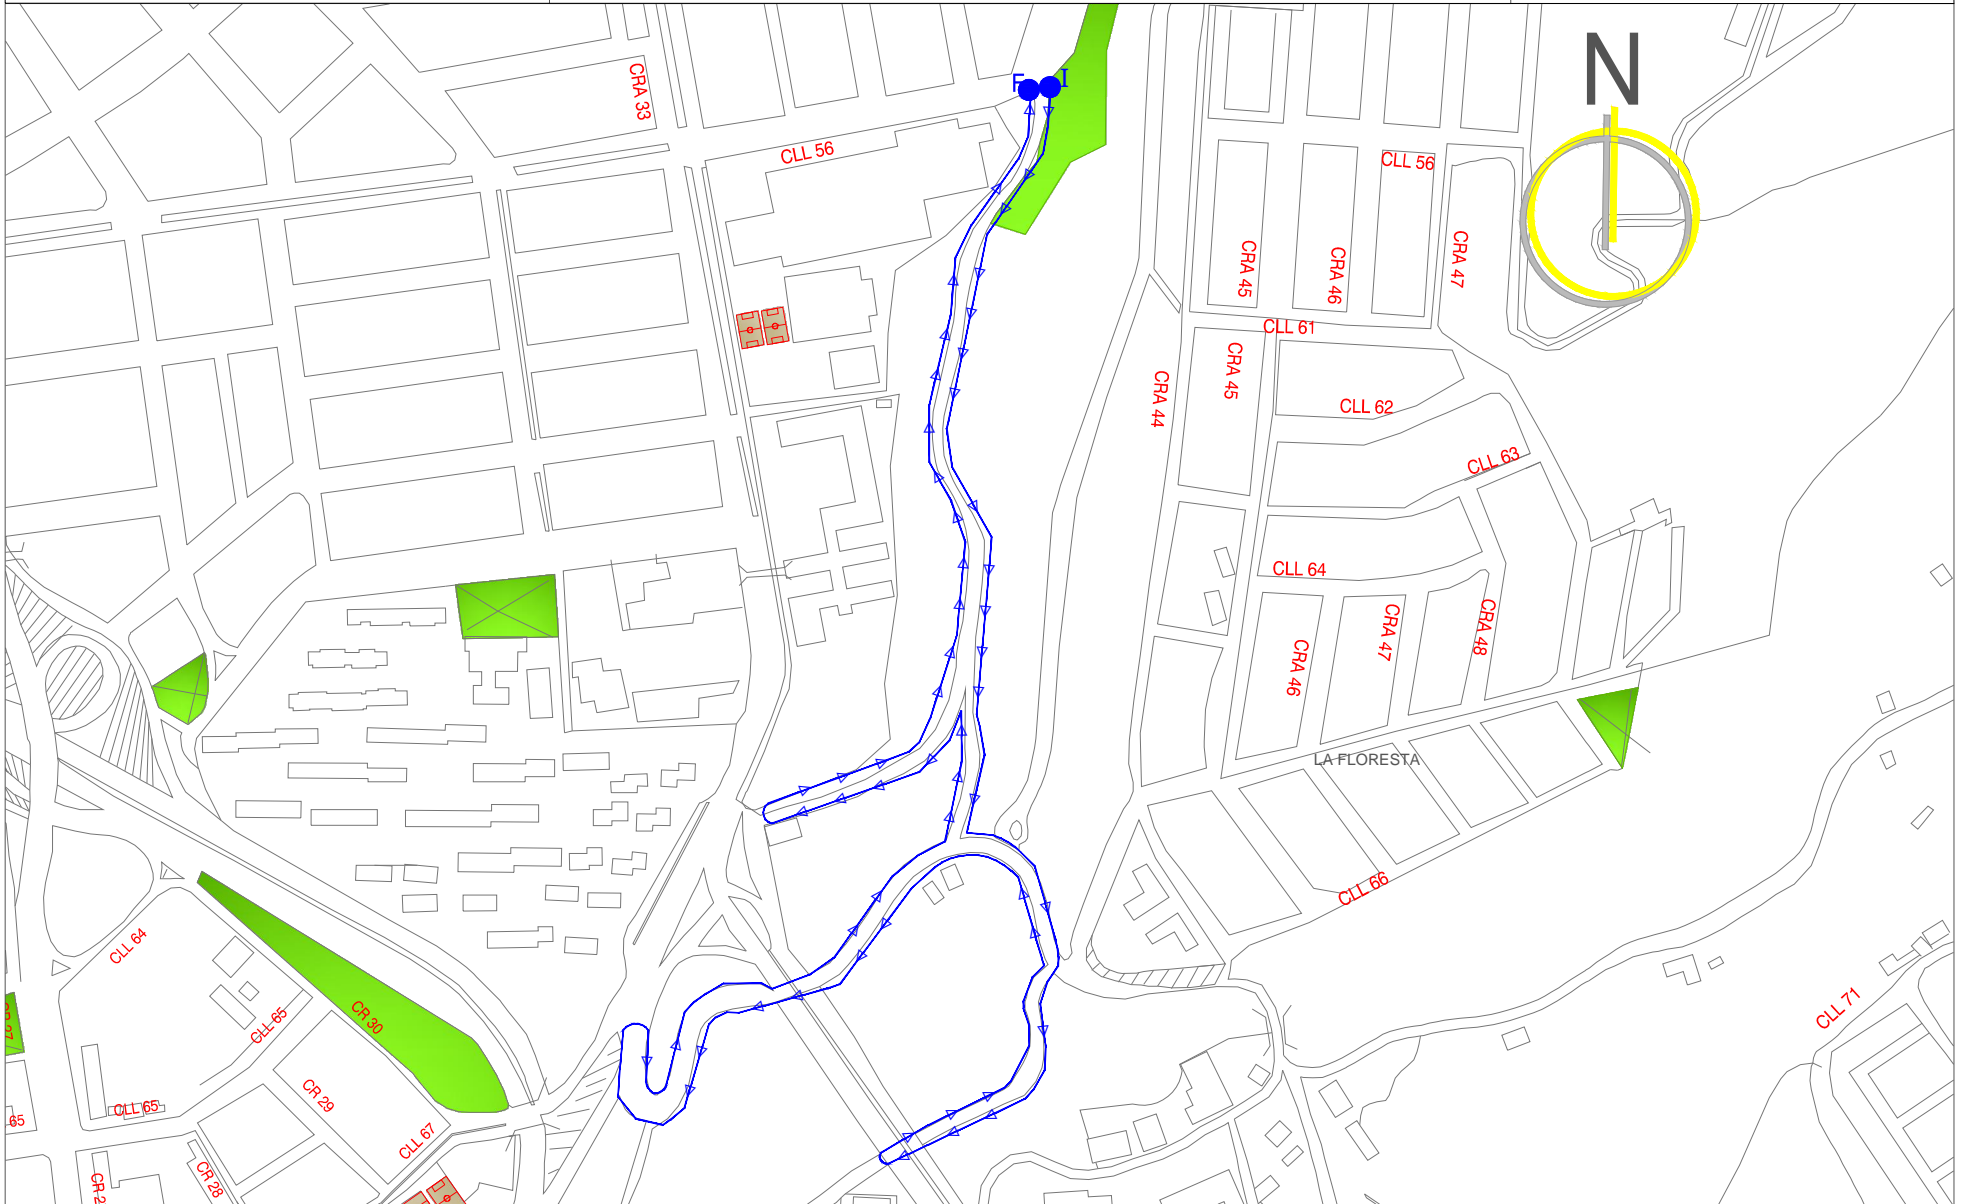

PLANO MICRORUTA DE BARRIDO  
F-BLAP-006

Version: 01

Fecha: Enero 22 de 2013

MICRORUTA : 318	HORARIOS : 06 A 14 HR	FECHA DE CREACIÓN : NOVIEMBRE 2010
INICIO : CALLE 56 CON CARRERA 36	FRECUENCIA : MIERCOLES Y SABADO	FECHA DE MODIFICACIÓN : NOVIEMBRE 2011
FIN : CALLE 56 CON CARRERA 36	Nº DE OPERARIOS : 1	OBSERVACIONES :
DISTANCIA : 2550	PARQUES O ZONAS VERDES :	