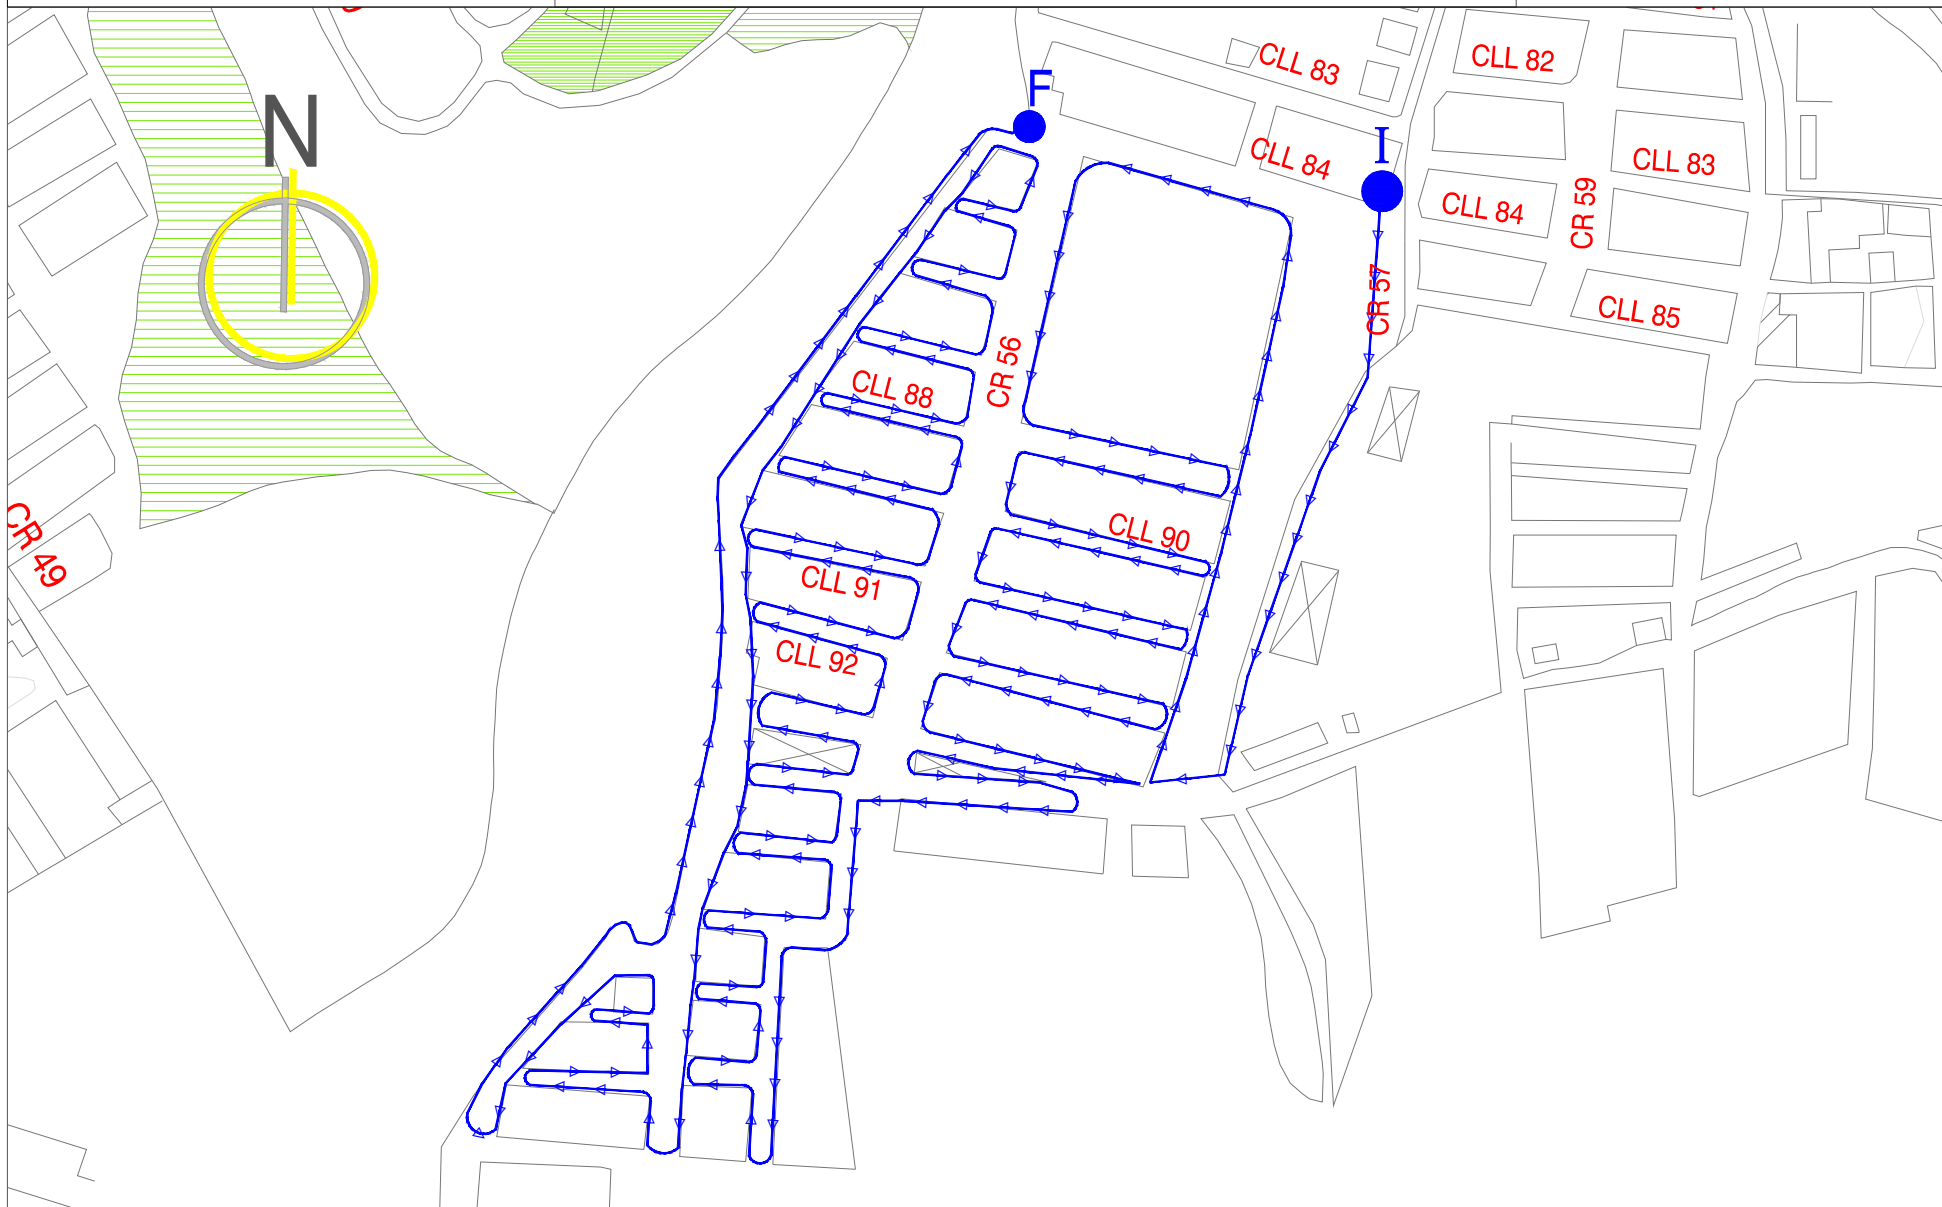

PLANO MICRORUTA DE BARRIDO
F-BLAP-006

Version: 01

Fecha: Enero 22 de 2013

MICRORUTA : 325	HORARIOS : 06 A 14 HR	FECHA DE CREACION : NOVIEMBRE 2010
INICIO : CARRERA 57 CON CALLE 84	FRECUENCIA : MIERCOLES Y SABADO	FECHA DE MODIFICACIÓN : NOVIEMBRE 2011
FIN : CARRERA 55 CON CALLE 84	Nº DE OPERARIOS : 1	OBSERVACIONES :
DISTANCIA : 4040	PARQUES O ZONAS VERDES :	