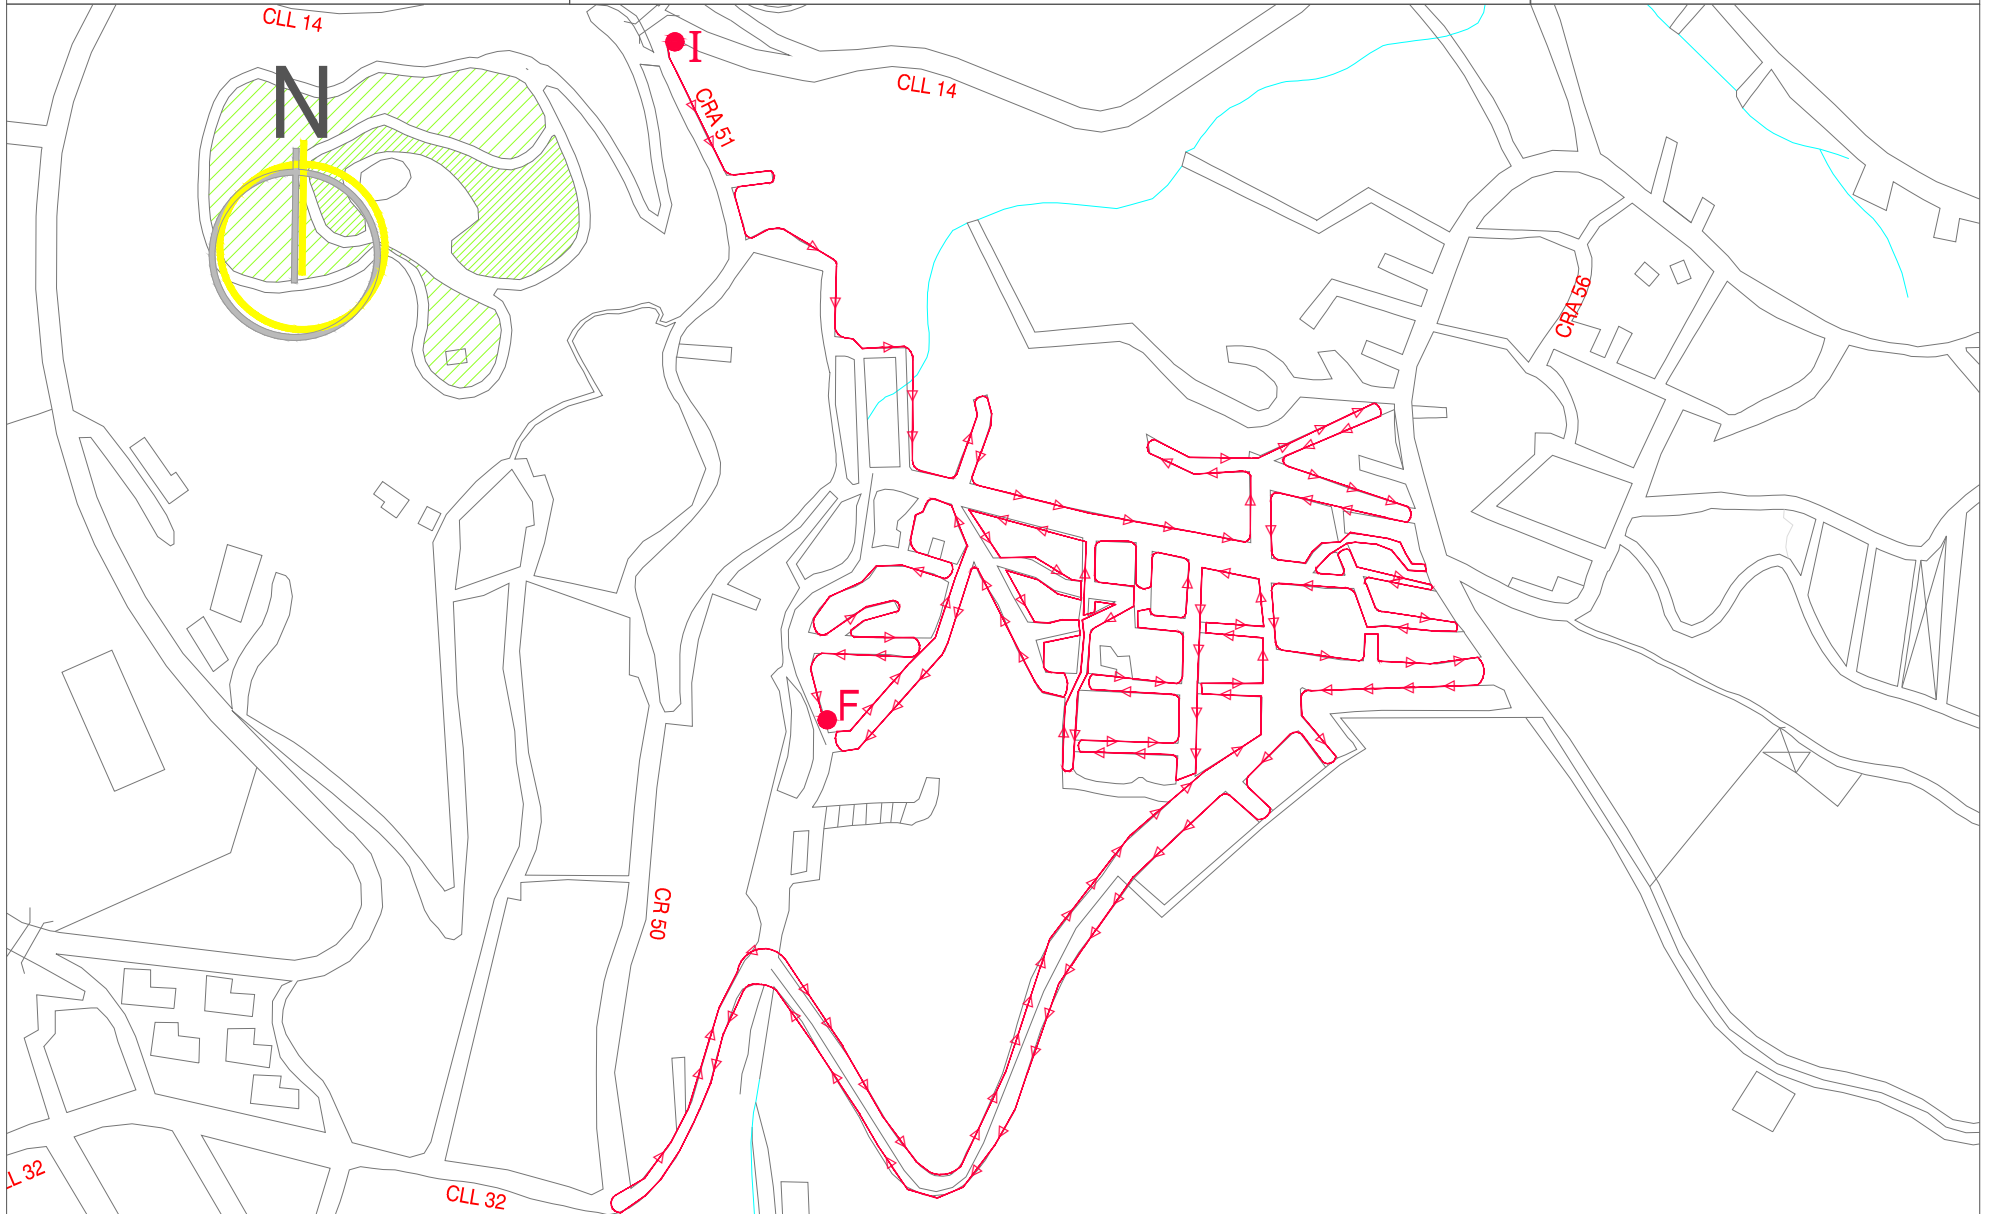

### PLANO MICRORUTA DE BARRIDO

Version: 01

Fecha: Enero 22 de 2013

MICRORUTA : 341	HORARIOS : 06 A 14 HR	FECHA DE CREACION : NOVIEMBRE 2010
INICIO : CARRERA 51 CON CALLE 14	FRECUENCIA : LUNES Y JUEVES	FECHA DE MODIFICACIÓN : NOVIEMBRE 2011
FIN : CARRERA 51 CON CALLE 20	Nº DE OPERARIOS : 1	OBSERVACIONES :
DISTANCIA : 3760	PARQUES O ZONAS VERDES :	